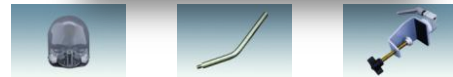

Entrenamiento de Ortodoncia

La mas avanzada unidad de simulación para la práctica en la oficina para el entrenamiento de ortodoncia.
Se puede montar en el escritorio o silla dental. Los modelos de mandibula tiene su aparatología fija con alambres y tubos bucales.
El articulador tiene su funcion unica de auto cierre, para montar y desmontar facil y rapidamente.
Tambien esta disponible, opcionalmente, una cubierta de cavidad oral con excelente elasticidad un mejor entrenamiento de ortodoncia.

Modelo de mandibula estándar de tejido blando con brackets

Herramienta ideal para la practica con alambre, alambre de ligadura, ajuste de elastómero y su retiro, tambien para la educacion del paciente

Unidad de cabeza Fantasma y la unidad del maniquí simple son montables en tanto escritorio o silla

ADEM Kit Fantasma

ADEM Kit Maniquí Simple

Bench Mounted

Chair Mounted

Cubierta de cavidad oral para entrenamiento de ortodoncia(opcional)

ADEM/Fantasma

ADEM/Maniquí Simple

ADEM® disponible en cabeza Fantasma o simple maniquí.