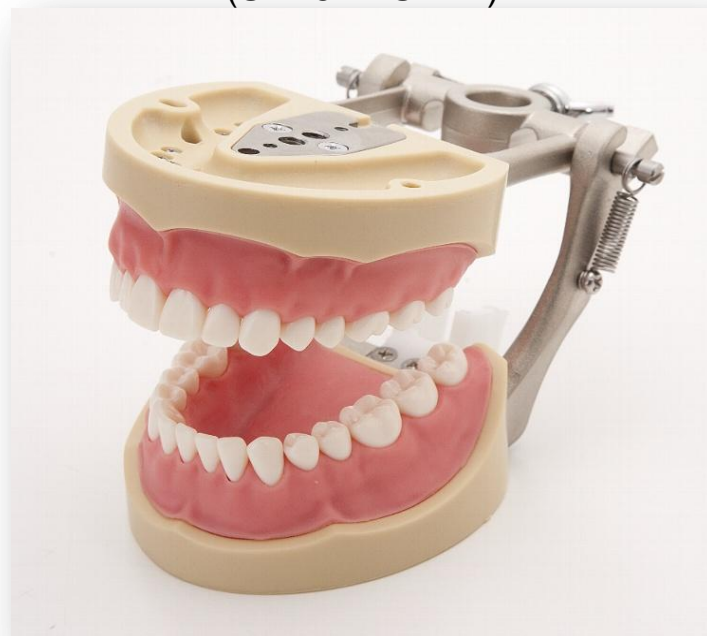

ADEM Modelos de Entrenamiento

Cualquier marca de modelos de entrenamiento de maniquí se montan fácilmente a nuestro sistema único de módulo ADEM, incluyendo la cabeza simulada o simple maniquí. Ofrecemos sistemas extensivos para la ortodoncia e implantes, así como una amplia variedad de modelos para el estudio.

Práctica hace la perfección. Herramienta ideal para la práctica de corte de alta velocidad, para la preparación de los dientes o tomar una impresión, etc.,

◆ Modelo tipo 32 dientes ◆
(STD32F-HDLA)

◆ Modelo tipo 32 dientes ◆
(STD32F-UPLA)

◆ Montable a maniquí simple ADEM y cabeza Fantasma ADEM

Fijado en el manequí simple
ADEM

Fijado en la cabeza
Fantasma ADEM

ADEM® es un Modulo Avanzado para la Educaión Dental para la Ortodoncia

Para mas Informaión: